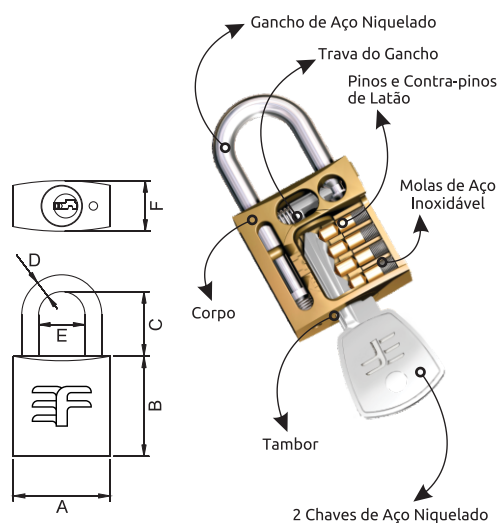

# CADEADOS COM CHAVE

CADEADO PARA MALA

20MM

25MM

25MM - HASTE MÉDIA

30MM

30MM - HASTE MÉDIA

30MM - HASTE LONGA

35MM

35MM - HASTE LONGA

45MM

## MAIOR RESISTÊNCIA / MAIOR DURABILIDADE

- Corpo do Cadeado em ZAMAC
- Haste do Cadeado em AÇO
- Pino, Contra-pino de LATÃO

DIMENSÕES (mm)

CÓD.	A	B	C	D	E	F
Mala	19	17	13	3	9	8,5
20	23	24	15	4	11	12
25	28	28	19	5	13	14,5
25HM	28	28	28	5	13	14,5
30	32	31	22	5,5	15	14,5
30HM	32	31	40	5,5	15	14,5
30HL	32	31	70	5,5	15	14,5
35	35	35	25	6,4	17	16
35HL	35	35	70	6,4	17	16
45	45	45	34	8	22,5	16

### MAIOR RESISTÊNCIA / MAIOR DURABILIDADE

- . Corpo do Cadeado em ZAMAC
- . Haste do Cadeado em AÇO
- . Pino, Contra-pino de LATÃO