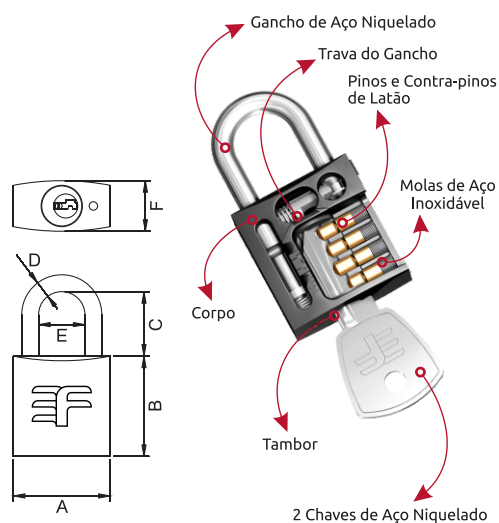

# CADEADOS COM CHAVE

CADEADO PARA MALA

20MM

25MM

25MM - HASTE MÉDIA

30MM

30MM - HASTE MÉDIA

30MM - HASTE LONGA

### MAIOR RESISTÊNCIA / MAIOR DURABILIDADE

- . Corpo do Cadeado em ZAMAC
- . Haste do Cadeado em AÇO
- . Pino, Contra-pino de LATÃO